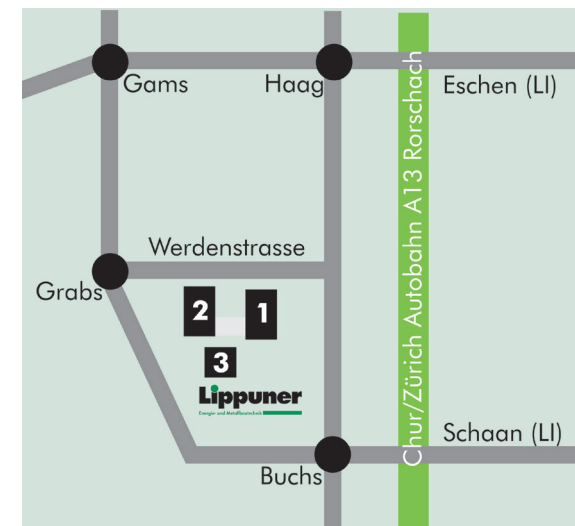

### Öffnungszeiten - Werks-Anlieferungen

Montag bis Donnerstag 07.00 - 11.45 h 13.00 - 17.15 h

Freitag 07.00 - 11:45 h

Werdenstrasse 84+86  
 CH-9472 Grabs  
 Tel. +4181 772 28 11  
 Fax +4181 771 48 24  
 info@lippuner-emt.com